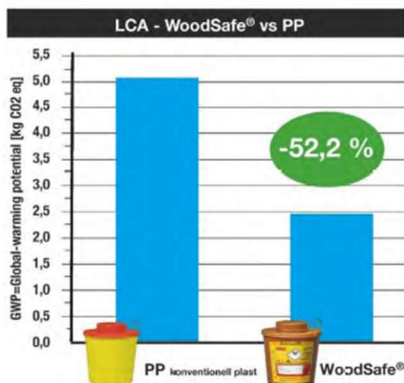

### WoodSafe® 3 liter

Artikelnummer	779277
EAN-kod	7350062160659
Antal kärl/konsumentfrp	50
Vikt/konsumentfrp	17,2 kg
Antal konsumentfrp/pall	6
Mått konsumentförpackning	760 x 385 x 570 mm
Pallhöjd	1,28 m
Antal kärl/pall	300
Total pallvikt	103,2 kg
Total- och maxfyllnadsvolym	3,3 / 2,7 liter
Kärlvikt	267 g
Kärlmått	16,5 cm dia x 20 cm
Lock (utvikt)	40 x 17 x 3 cm

## Om WoodSafe®

WoodSafe® är en ny serie innovativa riskavfallskärl baserade på restavfall (sågspån) från svenska skogar och returplast som halverar CO<sub>2</sub>-utsläppen.

- 0,5 liter, 2 liter, 3 liter
- Halvering av CO<sub>2</sub>-utsläpp
- Tillverkning i Sverige med enbart svenska råvaror
- Baserat på biokomposit från Stora Enso

## Halvering av CO<sub>2</sub>-utsläpp

Riskavfallskärl i olika storlekar är idag en stor del av plastförbrukningen inom vården. Efter undersökningshandskar och engångsförkläden är riskavfallsbehållare den största produkten i antal ton per år som går till förbränning. Genom att ersätta dagens riskavfallskärl med biokompositmaterial halverar vi, enligt LCA-analys, klimatavtrycket på en av de största plastartiklarna.