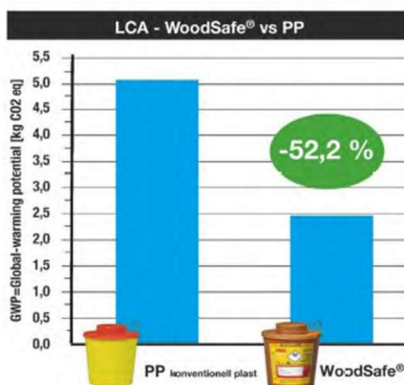

Leverans- och produktinformation

WoodSafe® 0,5 liter

Artikelnummer	779254
EAN-kod	7350062160635
Antal kärl/konsumentfrp	50
Vikt/konsumentfrp	5,4 kg
Antal konsumentfrp/pall	28
Mått konsumentförpackning	570 x 380 x 190 mm
Pallhöjd	1,47 m
Antal kärl/pall	1400
Total pallvikt	151,2 kg
Total- och maxfyllnadsvolym	0,5 / 0,35 liter
Kärlvikt	88 g
Kärlmått	8 cm dia x 14,5 cm
Lock (utvikt)	20 x 8,5 x 2 cm

Om WoodSafe®

WoodSafe® är en ny serie innovativa riskavfallskärl baserade på restavfall (sågspån) från svenska skogar och returplast som halverar CO₂-utsläppen.

- 0,5 liter, 2 liter, 3 liter
- Halvering av CO₂-utsläpp
- Tillverkning i Sverige med enbart svenska råvaror
- Baserat på biokomposit från Stora Enso

Halvering av CO₂-utsläpp

Riskavfallskärl i olika storlekar är idag en stor del av plastförbrukningen inom vården. Efter undersökningshandskar och engångsförkläden är riskavfallsbehållare den största produkten i antal ton per år som går till förbränning. Genom att ersätta dagens riskavfallskärl med biokompositmaterial halverar vi, enligt LCA-analys, klimatavtrycket på en av de största plastartiklarna.